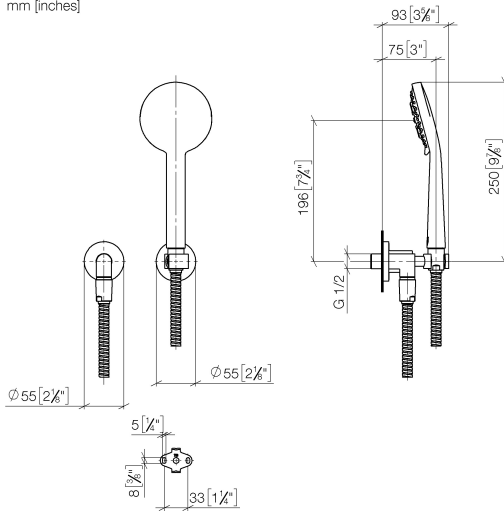

27 803 892

- COMPACT RAIN, Durchfluss max. 15 l/min (bei 3 Bar)
- Dreifach bzw. fünffach verstellbar: Normalstrahl, Softstrahl, Massagestrahl
- mit Antikalk-System
- Brauseabgang 1/2"
- Rosette für Wandanschlussbogen Ø 55 mm
- Rosette für Brausehalter Ø 55 mm
- Metallbrauseschlauch 1250 mm mit integriertem Verdrehenschutz
- Wandanschlussbogen 1/2"

Empfohlenes Zubehör

**UP-Wandwinkel -**

35 085 970 90

- Max. Einbautiefe 163 mm
- Min. Einbautiefe 90 mm

27 803 892

mm [inches]

### Durchflussdiagramm