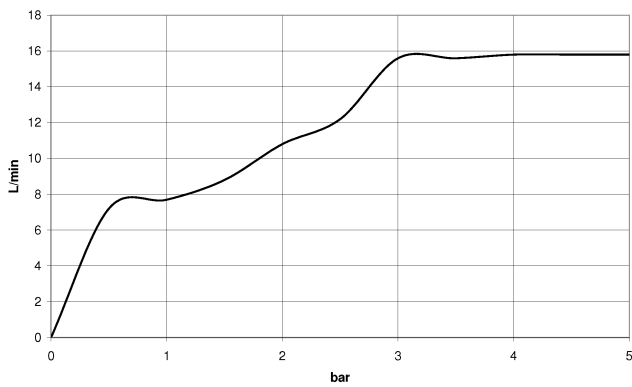

Empfohlenes Zubehör

**UP-Wandwinkel -**

35 085 970 90

- Max. Einbautiefe 163 mm
- Min. Einbautiefe 90 mm

27 803 892

mm [inches]

### Durchflussdiagramm